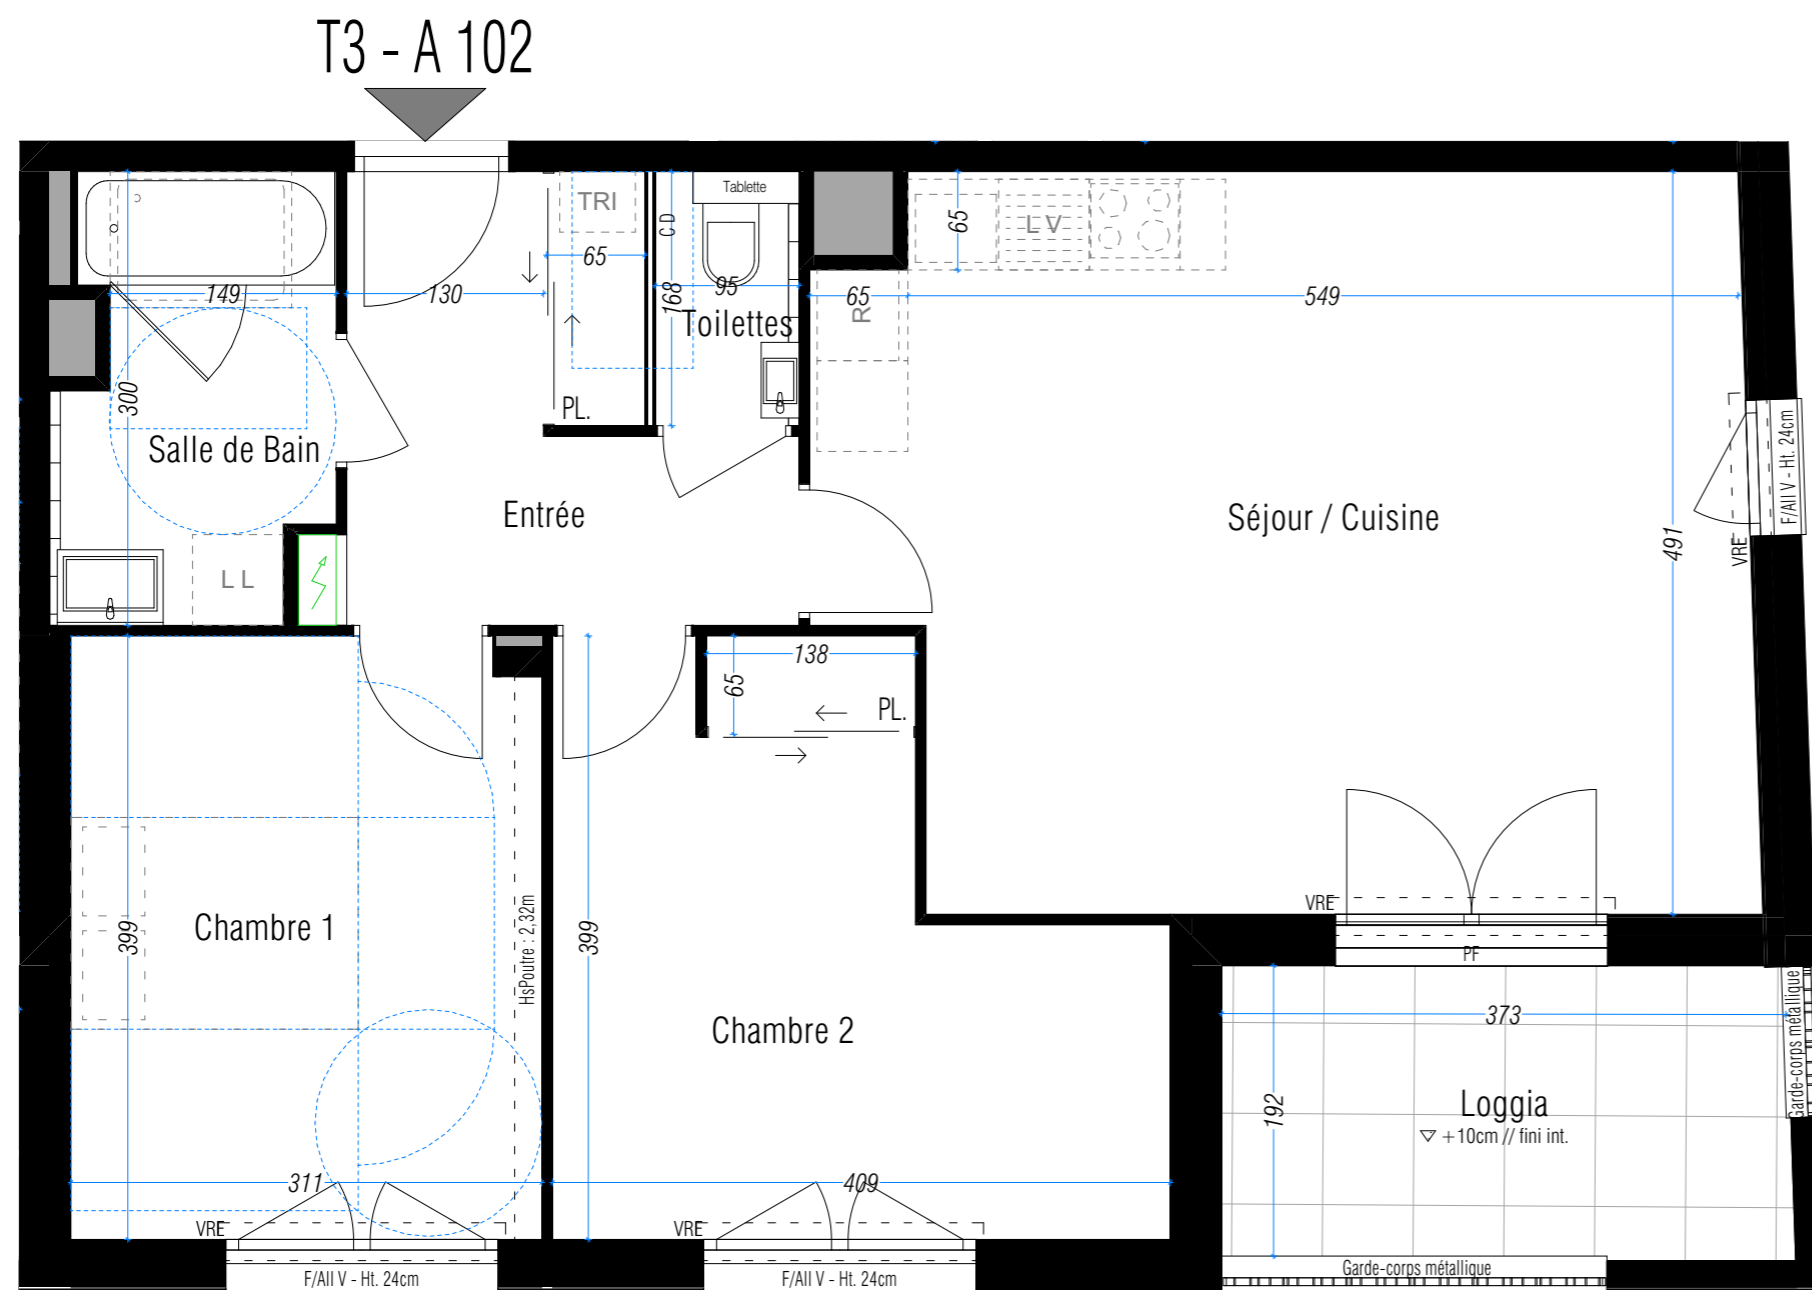

- F Fenêtre
- All V - M Allège vitrée - Allège maçonnée
- F-OB Fenêtre oscillo-battant
- PF Porte-fenêtre
- VR Volet roulant
- VRE Volet roulant électrique
- CD Cloison démontable
- HsP Hauteur sous plafond
- HsFP Hauteur sous faux-plafond
- HsSoffite Hauteur sous soffite
- HsPoutre Hauteur sous retombée de poutre
- Tableau électrique
- Faux-plafond / Soffite
- Coffre bas carrelé